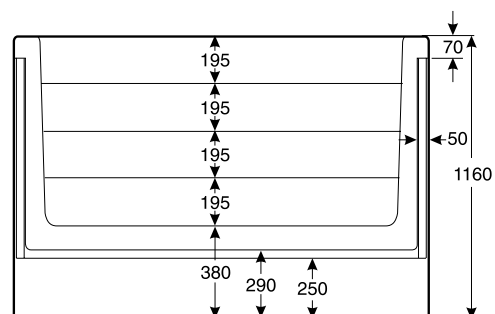

POOLTRAPPA

155 850 00

Pooltrappa tillverkad av vacuumformad akryl, förstärkt med glasfiberarmerad polyester, avsedd för simbassänger med poolduk. Trappan har god motståndskraft mot U-V-ljus, är färgbeständig och lätt att underhålla.

Fyra trappsteg med inbyggt halkskydd i stegen gör att det blir enkelt och säkert att ta sig i och ur poolen.

Vår spabelysning, art. nr 12265, kan monteras i trappväggen för att lysa upp stegen och framhäva trappan vid mörker.

Frontvy