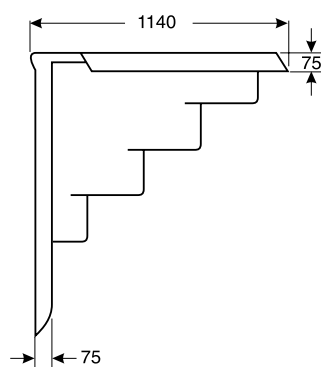

POOLTRAPPA

155 850 00

Pooltrappa tillverkad av vacuumformad akryl, förstärkt med glasfiberarmerad polyester, avsedd för simbassänger med poolduk. Trappan har god motståndskraft mot U-V-ljus, är färgbeständig och lätt att underhålla.

Fyra trappsteg med inbyggt halkskydd i stegen gör att det blir enkelt och säkert att ta sig i och ur poolen.

Vår spabelysning, art. nr 12265, kan monteras i trappväggen för att lysa upp stegen och framhäva trappan vid mörker.

Sidovy