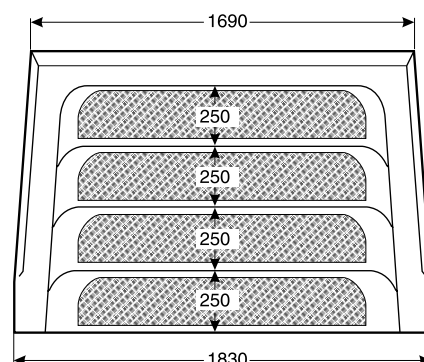

Fyra trappsteg med inbyggt halkskydd i stegen gör att det blir enkelt och säkert att ta sig i och ur poolen.

Vår spabelysning, art. nr 12265, kan monteras i trappväggen för att lysa upp stegen och framhäva trappan vid mörker.

Frontvy

Sidovy

Vy från ovan