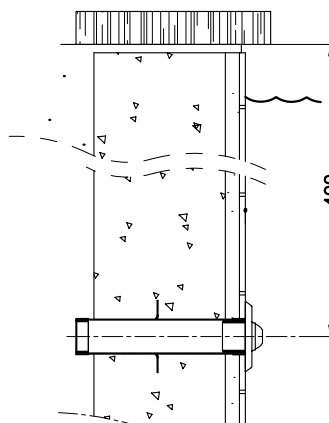

BASSÄNGUTRUSTNING I ROSTFRITT

Installationsexempel

Art.nr 125990
Väggtyp: Plywood på regelstomme och poolduk.

Art.nr 125991
Väggtyp: Mursten och poolduk.

Art.nr 12550
Poolbotten: Betong med invändig kakelbeklädnad.

Art.nr 126090
Väggtyp: Betong med invändig kakelbeklädnad.

NIVÅVAKT

11236

Nivåvakt för automatisk nivåkontroll i simbassänger, bubbelpooler, dammar etc.

Art nr. 11236 **Benämning** Nivåvakt med givare, relä, ingjutningsdetaljer och magnetventil