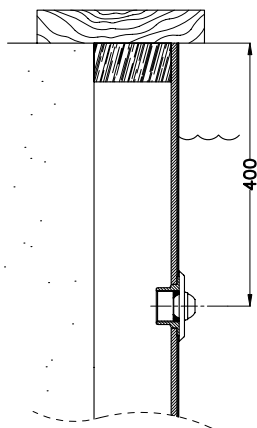

BASSÄNGUTRUSTNING I ROSTFRITT

Installationsexempel

Art.nr 125990
Väggtyp: Plywood på regelstomme och poolduk.

Art.nr 125991
Väggtyp: Mursten och poolduk.

Art.nr 12550
Poolbotten: Betong med invändig kakelbeklädnad.

Art.nr 126090
Väggtyp: Betong med invändig kakelbeklädnad.

NIVÅVAKT

11236

Nivåvakt för automatisk nivåkontroll i simbassänger, bubbelpooler, dammar etc.

Art nr. 11236 **Benämning** Nivåvakt med givare, relä, ingjutningsdetaljer och magnetventil