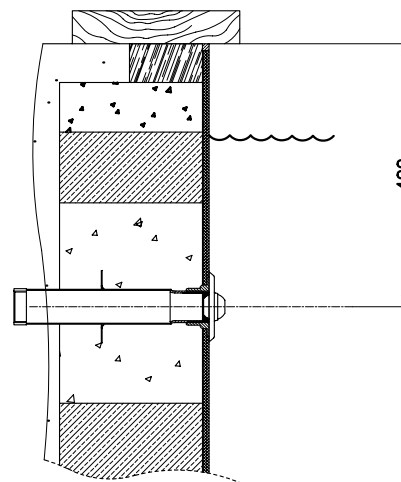

BASSÄNGUTRUSTNING I ROSTFRITT

Installationsexempel

Art.nr 125990
Väggtyp: Plywood på regelstomme och poolduk.

Art.nr 125991
Väggtyp: Mursten och poolduk.

Art.nr 12550
Poolbotten: Betong med invändig kakelbeklädnad.

Art.nr 126090
Väggtyp: Betong med invändig kakelbeklädnad.

NIVÅVAKT

11236

Nivåvakt för automatisk nivåkontroll i simbassänger, bubbelpooler, dammar etc.

Art nr. 11236 **Benämning** Nivåvakt med givare, relä, ingjutningsdetaljer och magnetventil