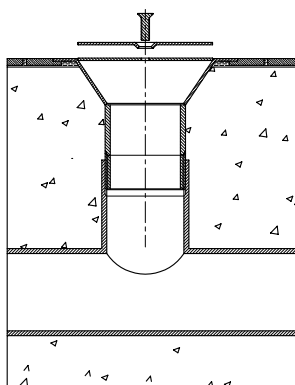

BASSÄNGUTRUSTNING I ROSTFRITT

Installationsexempel

Art.nr 125990
Väggtyp: Plywood på regelstomme och poolduk.

Art.nr 125991
Väggtyp: Mursten och poolduk.

Art.nr 12550
Poolbotten: Betong med invändig kakelbeklädnad.

Art.nr 126090
Väggtyp: Betong med invändig kakelbeklädnad.

NIVÅVAKT

11236

Nivåvakt för automatisk nivåkontroll i simbassänger, bubbelpooler, dammar etc.

Art nr. 11236 **Benämning** Nivåvakt med givare, relä, ingjutningsdetaljer och magnetventil