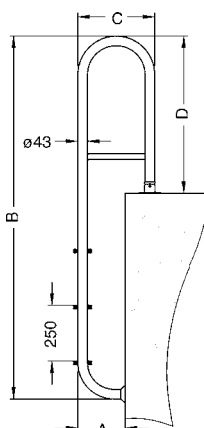

123981

Fällbar smal lejdare

Avsedd för montering på bassängens kantavtäckning. Tillverkad av rostfritt polerat stål SIS 2333. Lejdaren är försedd med gångjärn för uppfällning i låsbart läge för poolöverdrag. Levereras inkl. gångjärn och rostfria steg.

Art.nr	Steg	Dimensioner (mm)				
		A	B	C	D	E
123981	3-steg	200	1640	300	670	543
123971	4-steg	200	1890	300	670	543

12385

Delad lejdare

Tillverkad av rostfritt polerat stål SIS 2333. Levereras inkl. rostfria steg och fästdetaljer.

Art.nr	Steg	Dimensioner (mm)				
		A	B	C	D	E
12385	3-steg	200	765	440	778	543
12386	4-steg	200	1015	440	778	543

12380

123981

12385

Tillbehör lejdare

Art. nr.	Benämning
12458	Ändskydd lejdare 43 mm/par
12420	Ingjutningsfästen för lejdare /par
12410	Täckbrickor för ingjutningsfästen