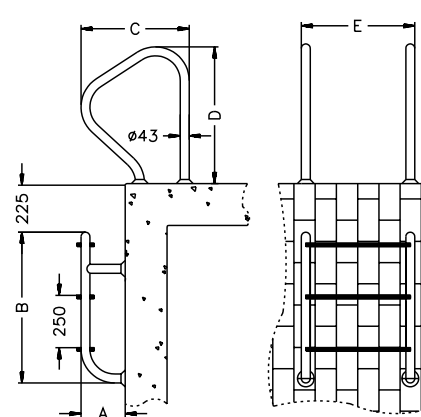

123981

Fällbar smal lejdare

Avsedd för montering på bassängens kantavtäckning. Tillverkad av rostfritt polerat stål SIS 2333. Lejdaren är försedd med gångjärn för uppfällning i låsbart läge för poolöverdrag. Levereras inkl. gångjärn och rostfria steg.

Art.nr	Steg	Dimensioner (mm)				
		A	B	C	D	E
123981	3-steg	200	1640	300	670	543
123971	4-steg	200	1890	300	670	543

12385

Delad lejdare

Tillverkad av rostfritt polerat stål SIS 2333. Levereras inkl. rostfria steg och fästdetaljer.

Art.nr	Steg	Dimensioner (mm)				
		A	B	C	D	E
12385	3-steg	200	765	440	778	543
12386	4-steg	200	1015	440	778	543

12380

123981

12385

Tillbehör lejdare

Art. nr.	Benämning
12458	Ändskydd lejdare 43 mm/par
12420	Ingjutningsfästen för lejdare /par
12410	Täckbrickor för ingjutningsfästen

Handledare

Art. nr.	Benämning
12455	Räcke rördiam 32 mm/m
12456	Konsol till räcke nr 12455
12457	Ändskydd för räcke 32 mm, plast