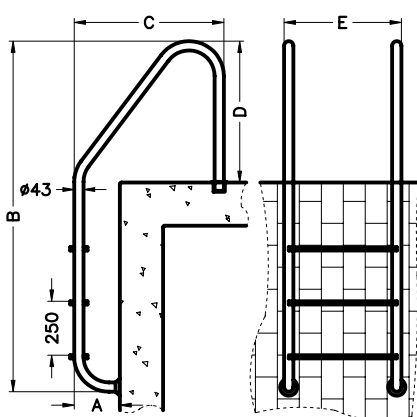

123981

Fällbar smal lejdare

Avsedd för montering på bassängens kantavtäckning. Tillverkad av rostfritt polerat stål SIS 2333. Lejdaren är försedd med gångjärn för uppfällning i låsbart läge för poolöverdrag. Levereras inkl. gångjärn och rostfria steg.

Art.nr	Steg	Dimensioner (mm)				
		A	B	C	D	E
123981	3-steg	200	1640	300	670	543
123971	4-steg	200	1890	300	670	543

12385

Delad lejdare

Tillverkad av rostfritt polerat stål SIS 2333. Levereras inkl. rostfria steg och fästdetaljer.

Art.nr	Steg	Dimensioner (mm)				
		A	B	C	D	E
12385	3-steg	200	765	440	778	543
12386	4-steg	200	1015	440	778	543

12380

123981

12385

Tillbehör lejdare

Art. nr.	Benämning
12458	Ändskydd lejdare 43 mm/par
12420	Ingjutningsfästen för lejdare /par
12410	Täckbrickor för ingjutningsfästen