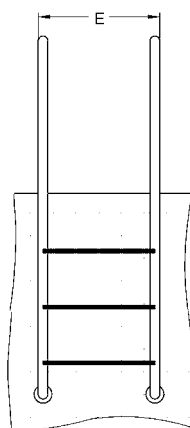

123981

Fällbar smal lejdare

Avsedd för montering på bassängens kantavtäckning. Tillverkad av rostfritt polerat stål SIS 2333. Lejdaren är försedd med gångjärn för uppfällning i låsbart läge för poolöverdrag. Levereras inkl. gångjärn och rostfria steg.

Art.nr	Steg	Dimensioner (mm)				
		A	B	C	D	E
123981	3-steg	200	1640	300	670	543
123971	4-steg	200	1890	300	670	543

12385

Delad lejdare

Tillverkad av rostfritt polerat stål SIS 2333. Levereras inkl. rostfria steg och fästdetaljer.

Art.nr	Steg	Dimensioner (mm)				
		A	B	C	D	E
12385	3-steg	200	765	440	778	543
12386	4-steg	200	1015	440	778	543

12380

123981

12385

Tillbehör lejdare

Art. nr.	Benämning
12458	Ändskydd lejdare 43 mm/par
12420	Ingjutningsfästen för lejdare /par
12410	Täckbrickor för ingjutningsfästen