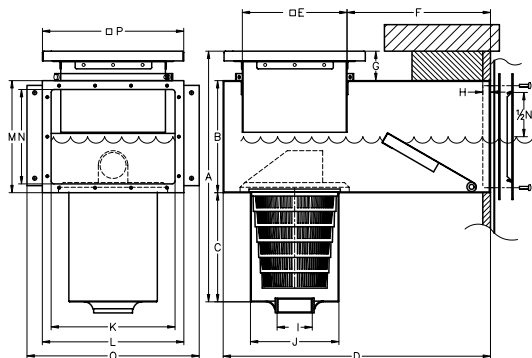

BASSÄNGUTRUSTNING I ROSTFRITT

112981

Bräddavlopp

Art. nr 112981 **Benämning** I rostfritt syrafast stål. För simbassänger med poolduk. Försett med rymlig silkorg, automatisk ytvattenflottör, lock, blankpolerad front samt skruv och packning. Inloppets framsida är försedd med fläns för montering i poolens vägg. Anslutning invändig gänga 2".

112991 Lika bräddavlopp 112981 men med förlängd hals.

112900 Ingjutningsfästen, rostfria till bräddavlopp 112981 samt 112991. Sats om 4 st. Rekommenderas vid betongvägg med liner.

112982

112982 I rostfritt syrafast stål. För betongpooler. Försett med rymlig silkorg, automatisk ytvattenflottör och lock. Inloppet är försett med flänsar för ingjutning i betongväggen. Anslutning invändig gänga 2".

112992 Lika bräddavlopp 112982 men med förlängd hals.

Art.nr	A	B	C	D	E	F	G	H	I	J	K	L	M	N	O	P
112981	225-320	195	185	450	175	240	25-120	13	2"	Ø150	210	245	195	160	300	240
112991	225-320	195	185	650	175	440	25-120	13	2"	Ø150	210	245	195	160	300	240

Art.nr	A	B	C	D	E	F	G	H	I	J	K	L	M	N	O
112982	225-320	195	185	450	175	240	25-120	42	31	2"	Ø150	75	240	190	240
112992	225-320	195	185	650	175	440	25-120	42	31	2"	Ø150	75	240	190	240

125935

Bottenavlopp

Art. nr 125930 **Benämning** För simbassänger med poolduk. Tillverkat helt av rostfritt syrafast stål. Blankpolerat galler, som är löstagbart med två skruvar. Levereras komplett med fläns, gummpackning och skruv. Anslutning invändig gänga 2".