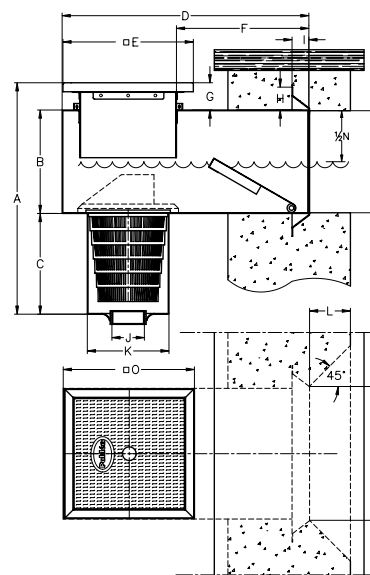

BASSÄNGUTRUSTNING I ROSTFRITT

112981

Bräddavlopp

Art. nr 112981 **Benämning** I rostfritt syrafast stål. För simbassänger med poolduk. Försett med rymlig silkorg, automatisk ytvattenflottör, lock, blankpolerad front samt skruv och packning. Inloppets framsida är försedd med fläns för montering i poolens vägg. Anslutning invändig gänga 2".

112991 Lika bräddavlopp 112981 men med förlängd hals.

112900 Ingjutningsfästen, rostfria till bräddavlopp 112981 samt 112991. Sats om 4 st. Rekommenderas vid betongvägg med liner.

112982

112982 I rostfritt syrafast stål. För betongpooler. Försett med rymlig silkorg, automatisk ytvattenflottör och lock. Inloppet är försett med flänsar för ingjutning i betongväggen. Anslutning invändig gänga 2".

112992 Lika bräddavlopp 112982 men med förlängd hals.

Art.nr	A	B	C	D	E	F	G	H	I	J	K	L	M	N	O	P
112981	225-320	195	185	450	175	240	25-120	13	2"	Ø150	210	245	195	160	300	240
112991	225-320	195	185	650	175	440	25-120	13	2"	Ø150	210	245	195	160	300	240

Art.nr	A	B	C	D	E	F	G	H	I	J	K	L	M	N	O
112982	225-320	195	185	450	175	240	25-120	42	31	2"	Ø150	75	240	190	240
112992	225-320	195	185	650	175	440	25-120	42	31	2"	Ø150	75	240	190	240

125935

Bottenavlopp

Art. nr 125930 **Benämning** För simbassänger med poolduk. Tillverkat helt av rostfritt syrafast stål. Blankpolerat galler, som är löstagbart med två skruvar. Levereras komplett med fläns, gummpackning och skruv. Anslutning invändig gänga 2".