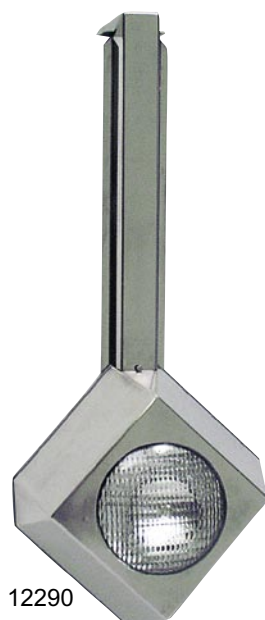

POOLBELYSNING I ROSTFRITT

12280

Pahléns hörn- och väggbelysningar är tillverkade av rostfritt, syrafast stål. De monteras utvändigt på poolvägg och är avsedda för både betong- och vinylpooler.
Belysningarna levereras med 2,5 m kabel ansluten till glödlampan genom en vattentät genomföring.

Hörnbelysning 304

Art. nr 12280 **Benämning** Utanpåliggande belysning 300W, 12V, IP68, avsedd att monteras i bassängens hörn. Blankpolerad front samt blankpolerat fäste för montering under sargen.

12290

Väggbelysning 303

Art. nr 12290 **Benämning** Utanpåliggande belysning 300W, 12V, IP68, avsedd för montage på bassängvägg. Blankpolerad front samt blankpolerat fäste för montering under sargen.