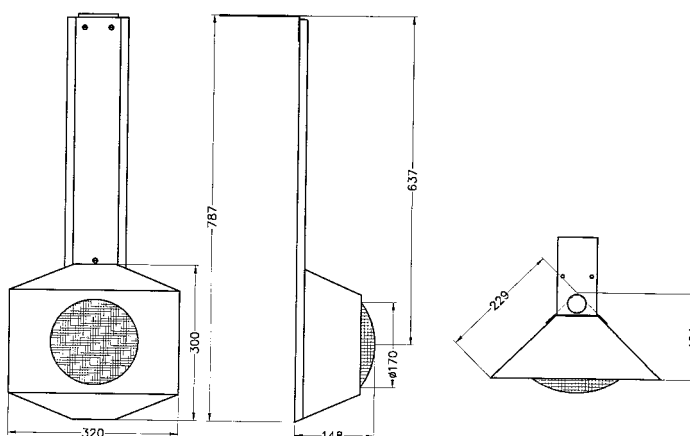

POOLBELYSNING I ROSTFRITT

12280

Pahléns hörn- och väggbelysningar är tillverkade av rostfritt, syrafast stål. De monteras utvändigt på poolvägg och är avsedda för både betong- och vinylpooler.
Belysningarna levereras med 2,5 m kabel ansluten till glödlampan genom en vattentät genomföring.

Hörnbelysning 304

Art. nr 12280 **Benämning** Utanpåliggande belysning 300W, 12V, IP68, avsedd att monteras i bassängens hörn. Blankpolerad front samt blankpolerat fäste för montering under sargen.

12290